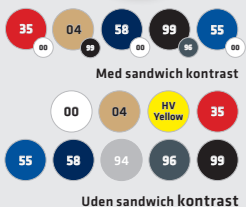

## LINUS 04014035

Cap med justérbar velcro lukning, med eller uden sandwich piping i skyggen. Kvalitet: 100% heavytwill.

ANTAL	150	300	500	1000
KR.	50,-	44,-	40,-	38,-