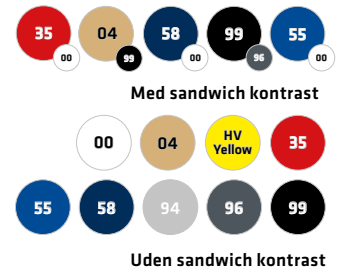

Med sandwich kontrast

Uden sandwich kontrast